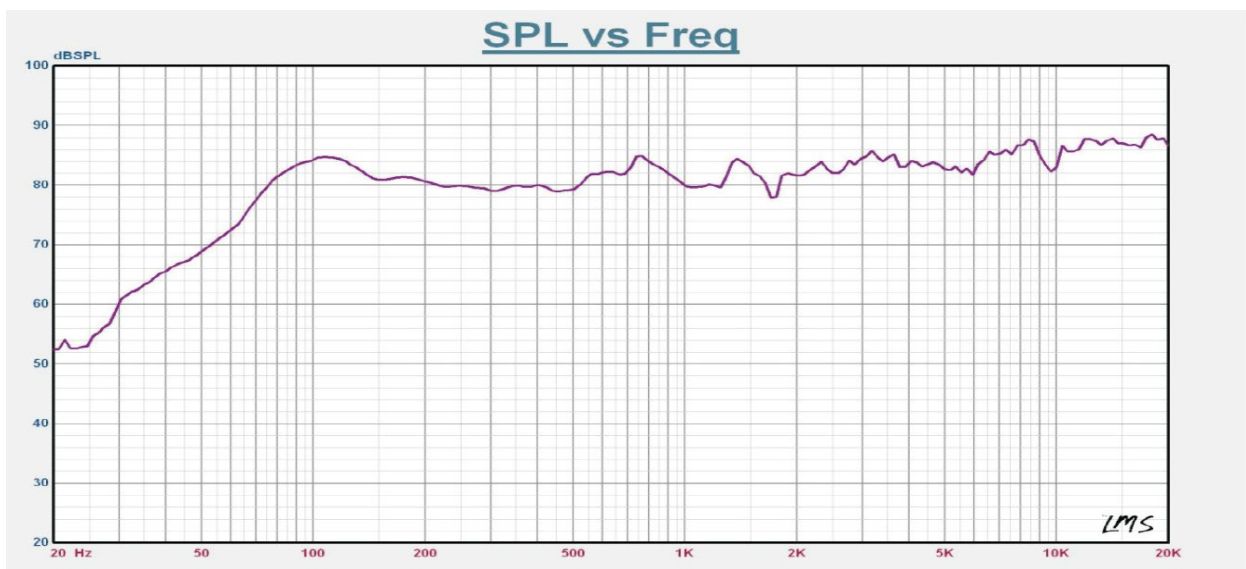

Datasheet

Speaker

Part No: 200097

About the product

In Wall 6.5" stereo/mono switchable coaxial speaker

Electrical Data

| | |
|---------------------|--------------------------------|
| Rated power | 30W |
| Maximum power | 60W |
| Nominal impedance | 8 Ω + 8 Ω |
| Sensitivity | 86dB |
| Crossover | 12dB Oct |
| Frequency range | 60 ... 20000Hz |
| Ambient Temperature | -30 ... 70°C / -22 ... 158°F |
| Humidity | max. 95% r.H. (non condensing) |
| Chassis type | stamped steel basket |
| Magnet type | Ferrite |
| Magnet weights | 286g / 10.1oz |
| Voice coil diameter | 25.5mm / 1" |
| Coil material | SV |
| Cone material | PP |
| Sorround material | Rubber |

Frequency response curves

Dimensions

| | |
|--------------------|------------------|
| Product dimensions | 224mm / 8.82" |
| Cut out size | 203.05mm / 8.01" |
| Installation depth | 90mm / 3.54" |

Dimensional Drawing

Datenblatt

Speaker

Art. Nr. 200097

Information zum Produkt

Umschaltbarer 6,5-Zoll-Stereo/Mono-Koaxial-Einbaulautsprecher

Elektrische Daten

| | |
|------------------------------|-------------------------------------|
| Nennleistung | 30W |
| Maximale Leistung | 60W |
| Nominale Impedanz | 8 Ω + 8 Ω |
| max. Lautstärke | 86dB |
| Frequenzbereich | 60 ... 20000Hz |
| Umgebungstemperatur | -30 ... 70°C / -22 ... 158°F |
| Luftfeuchtigkeit | max. 95% r.H. (nicht kondensierend) |
| Gehäusetyp | gestanzter Stahlkorb |
| Magnettyp | Ferrit |
| Magnetgewicht | 286g / 10,1oz |
| Durchmesser der Schwingspule | 25,5mm / 1" |
| Material Spule | SV |
| Material Konus | PP |
| Umgebungsmaterial | Gummi |

Frequenzkurven

Abmessungen

| | |
|-------------------|-----------------|
| Produktmaße | 224mm / 8,82" |
| Einbaudurchmesser | 203,5mm / 8,01" |
| Einbautiefe | 90mm / 3,54" |

Maßzeichnung

Die Installation muss nach den einschlägigen Vorschriften durch eine Elektrofachkraft erfolgen.