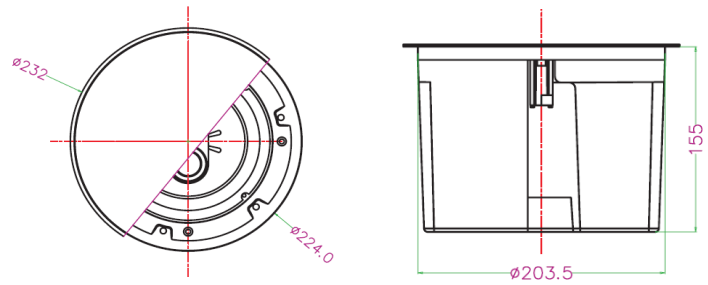

Frequency response curves

Dimensions

| | |
|--------------------|------------------|
| Product dimensions | 224mm / 8.82" |
| Cut out size | 203.05mm / 8.01" |
| Installation depth | 90mm / 3.54" |

Dimensional Drawing

Datenblatt

Speaker

Art. Nr. 200097

Information zum Produkt

Umschaltbarer 6,5-Zoll-Stereo/Mono-Koaxial-Einbaulautsprecher

Elektrische Daten

| | |
|------------------------------|-------------------------------------|
| Nennleistung | 30W |
| Maximale Leistung | 60W |
| Nominale Impedanz | 8 Ω + 8 Ω |
| max. Lautstärke | 86dB |
| Frequenzbereich | 60 ... 20000Hz |
| Umgebungstemperatur | -30 ... 70°C / -22 ... 158°F |
| Luftfeuchtigkeit | max. 95% r.H. (nicht kondensierend) |
| Gehäusetyp | gestanzter Stahlkorb |
| Magnettyp | Ferrit |
| Magnetgewicht | 286g / 10,1oz |
| Durchmesser der Schwingspule | 25,5mm / 1" |
| Material Spule | SV |
| Material Konus | PP |
| Umgebungsmaterial | Gummi |

Frequenzkurven

Abmessungen

| | |
|-------------------|-----------------|
| Produktmaße | 224mm / 8,82" |
| Einbaudurchmesser | 203,5mm / 8,01" |
| Einbautiefe | 90mm / 3,54" |

Maßzeichnung

Die Installation muss nach den einschlägigen Vorschriften durch eine Elektrofachkraft erfolgen.