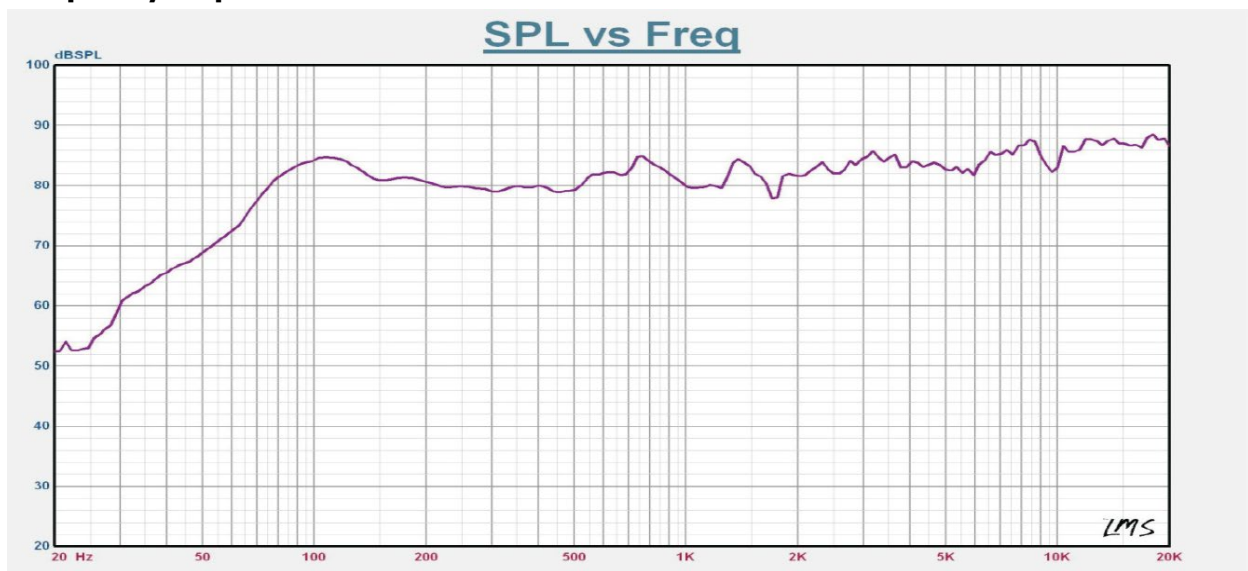

Datasheet

Speaker

Part No: 200097

About the product

In Wall 6.5" stereo/mono switchable coaxial speaker

Electrical Data

| | |
|---------------------|--------------------------------|
| Rated power | 30W |
| Maximum power | 60W |
| Nominal impedance | 8 Ω + 8 Ω |
| Sensitivity | 86dB |
| Crossover | 12dB Oct |
| Frequency range | 60 ... 20000Hz |
| Ambient Temperature | -30 ... 70°C / -22 ... 158°F |
| Humidity | max. 95% r.H. (non condensing) |
| Chassis type | stamped steel basket |
| Magnet type | Ferrite |
| Magnet weights | 286g / 10.1oz |
| Voice coil diameter | 25.5mm / 1" |
| Coil material | SV |
| Cone material | PP |
| Sorround material | Rubber |

Frequency response curves

Dimensions

| | |
|--------------------|------------------|
| Product dimensions | 224mm / 8.82" |
| Cut out size | 203.05mm / 8.01" |
| Installation depth | 90mm / 3.54" |

Dimensional Drawing

Datenblatt

Speaker

Art. Nr. 200097

Information zum Produkt

Umschaltbarer 6,5-Zoll-Stereo/Mono-Koaxial-Einbaulautsprecher

Elektrische Daten

| | |
|------------------------------|-------------------------------------|
| Nennleistung | 30W |
| Maximale Leistung | 60W |
| Nominale Impedanz | 8 Ω + 8 Ω |
| max. Lautstärke | 86dB |
| Frequenzbereich | 60 ... 20000Hz |
| Umgebungstemperatur | -30 ... 70°C / -22 ... 158°F |
| Luftfeuchtigkeit | max. 95% r.H. (nicht kondensierend) |
| Gehäusetyp | gestanzter Stahlkorb |
| Magnettyp | Ferrit |
| Magnetgewicht | 286g / 10,1oz |
| Durchmesser der Schwingspule | 25,5mm / 1" |
| Material Spule | SV |
| Material Konus | PP |
| Umgebungsmaterial | Gummi |