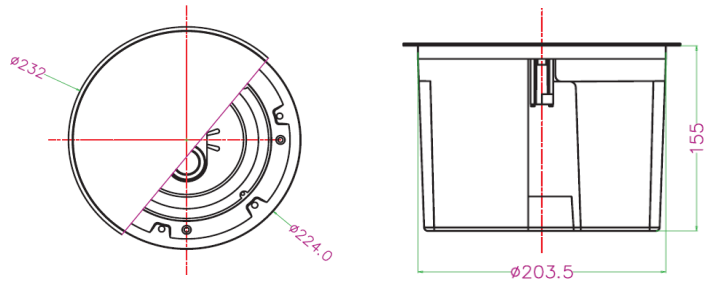

Datasheet

Speaker

Part No: 200097

About the product

In Wall 6.5" stereo/mono switchable coaxial speaker

Electrical Data

| | |
|---------------------|--------------------------------|
| Rated power | 30W |
| Maximum power | 60W |
| Nominal impedance | 8 Ω + 8 Ω |
| Sensitivity | 86dB |
| Crossover | 12dB Oct |
| Frequency range | 60 ... 20000Hz |
| Ambient Temperature | -30 ... 70°C / -22 ... 158°F |
| Humidity | max. 95% r.H. (non condensing) |
| Chassis type | stamped steel basket |
| Magnet type | Ferrite |
| Magnet weights | 286g / 10.1oz |
| Voice coil diameter | 25.5mm / 1" |
| Coil material | SV |
| Cone material | PP |
| Sorround material | Rubber |

Frequency response curves

Dimensions

| | |
|--------------------|------------------|
| Product dimensions | 224mm / 8.82" |
| Cut out size | 203.05mm / 8.01" |
| Installation depth | 90mm / 3.54" |

Dimensional Drawing

Datenblatt

Speaker

Art. Nr. 200097

Information zum Produkt

Umschaltbarer 6,5-Zoll-Stereo/Mono-Koaxial-Einbaulautsprecher

Elektrische Daten

| | |
|------------------------------|-------------------------------------|
| Nennleistung | 30W |
| Maximale Leistung | 60W |
| Nominale Impedanz | 8 Ω + 8 Ω |
| max. Lautstärke | 86dB |
| Frequenzbereich | 60 ... 20000Hz |
| Umgebungstemperatur | -30 ... 70°C / -22 ... 158°F |
| Luftfeuchtigkeit | max. 95% r.H. (nicht kondensierend) |
| Gehäusetyp | gestanzter Stahlkorb |
| Magnettyp | Ferrit |
| Magnetgewicht | 286g / 10,1oz |
| Durchmesser der Schwingspule | 25,5mm / 1" |
| Material Spule | SV |
| Material Konus | PP |
| Umgebungsmaterial | Gummi |

Frequenzkurven

Abmessungen

| | |
|-------------------|-----------------|
| Produktmaße | 224mm / 8,82" |
| Einbaudurchmesser | 203,5mm / 8,01" |
| Einbautiefe | 90mm / 3,54" |

Maßzeichnung

Die Installation muss nach den einschlägigen Vorschriften durch eine Elektrofachkraft erfolgen.